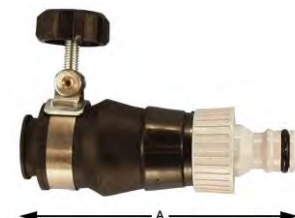

A mm	B mm	C mm	D mm	artikelnummer n°d'article	verp emb	eenh un	€
385	285	70	6x6	1-0025	6 1	st pce	

8547

Putschep, met haak, plaatijzeren schep met gaten, ruw verzinkt

Puisoir, avec crochet, avec trous, galvanisé à chaud

L mm	B mm	artikelnummer n°d'article	verp emb	eenh un	€
1150	105x105	1-8547	6 1	st pce	

5970

Kraanneusstuk voor gladde kraanneus, zwart rubber, met spanknop en kunststof (polyethyleen) nippel
Nippel voor koppeling slang 1/2" (13/20 mm), 5/8" (16/23 mm) en 3/4" (19/26 mm) (binnen/buitendiameter)

Adaptateur pour robinet lisse, universel, caoutchouc, avec molette de serrage et embout en matière synthétique (polyéthylène)
Pour raccord tuyau 1/2" (13/20 mm), 5/8" (16/23 mm) et 3/4" (19/26 mm) (diamètre intérieur/extérieur)