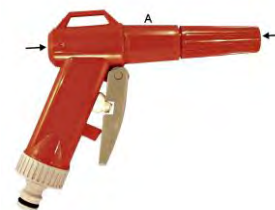

Raccord rapide pour la réparation des tuyaux, en matière synthétique orange (polyéthylène), auto-serrant
Raccord = pour tuyau 1/2" (13/20 mm) et 5/8" (16/23 mm) (diamètre intérieur/extérieur)

artikelnummer n° d'article	verp emb	eenh un	€
1-5480	50 1	st pce	

5550

Spuitsproeier, regelbaar, lang model met nippel, oranje-grijze kunststof (polyethyleen)
Nippel voor koppeling slang 1/2" (13/20 mm), 5/8" (16/23 mm) en 3/4" (19/26 mm) (binnen/buitendiameter)

Lance d'arrosage pour raccord rapide, débit réglable, modèle long, en matière synthétique orange-gris (polyéthylène)
Pour raccord tuyau 1/2" (13/20 mm), 5/8" (16/23 mm) et 3/4" (19/26 mm) (diamètre intérieur/extérieur)

A mm	artikelnummer n° d'article	verp emb	eenh un	€
115	1-5550	25 1	st pce	

Art. Skin N° d'art. Skin	Inh Con	Vp Em	€
S-5550	1	5	

5600

Pistoolsproeier, regelbaar, met vastzetting en oog, oranje-grijs kunststof (polyethyleen)
Nippel voor koppeling slang 1/2" (13/20 mm), 5/8" (16/23 mm) en 3/4" (19/26 mm) (binnen/buitendiameter)

Pistolet d'arrosage pour raccord rapide, débit réglable, avec blocage et œillet, en matière synthétique orange-gris (polyéthylène)
Pour raccord tuyau 1/2" (13/20 mm), 5/8" (16/23 mm) et 3/4" (19/26 mm) (diamètre intérieur/extérieur)